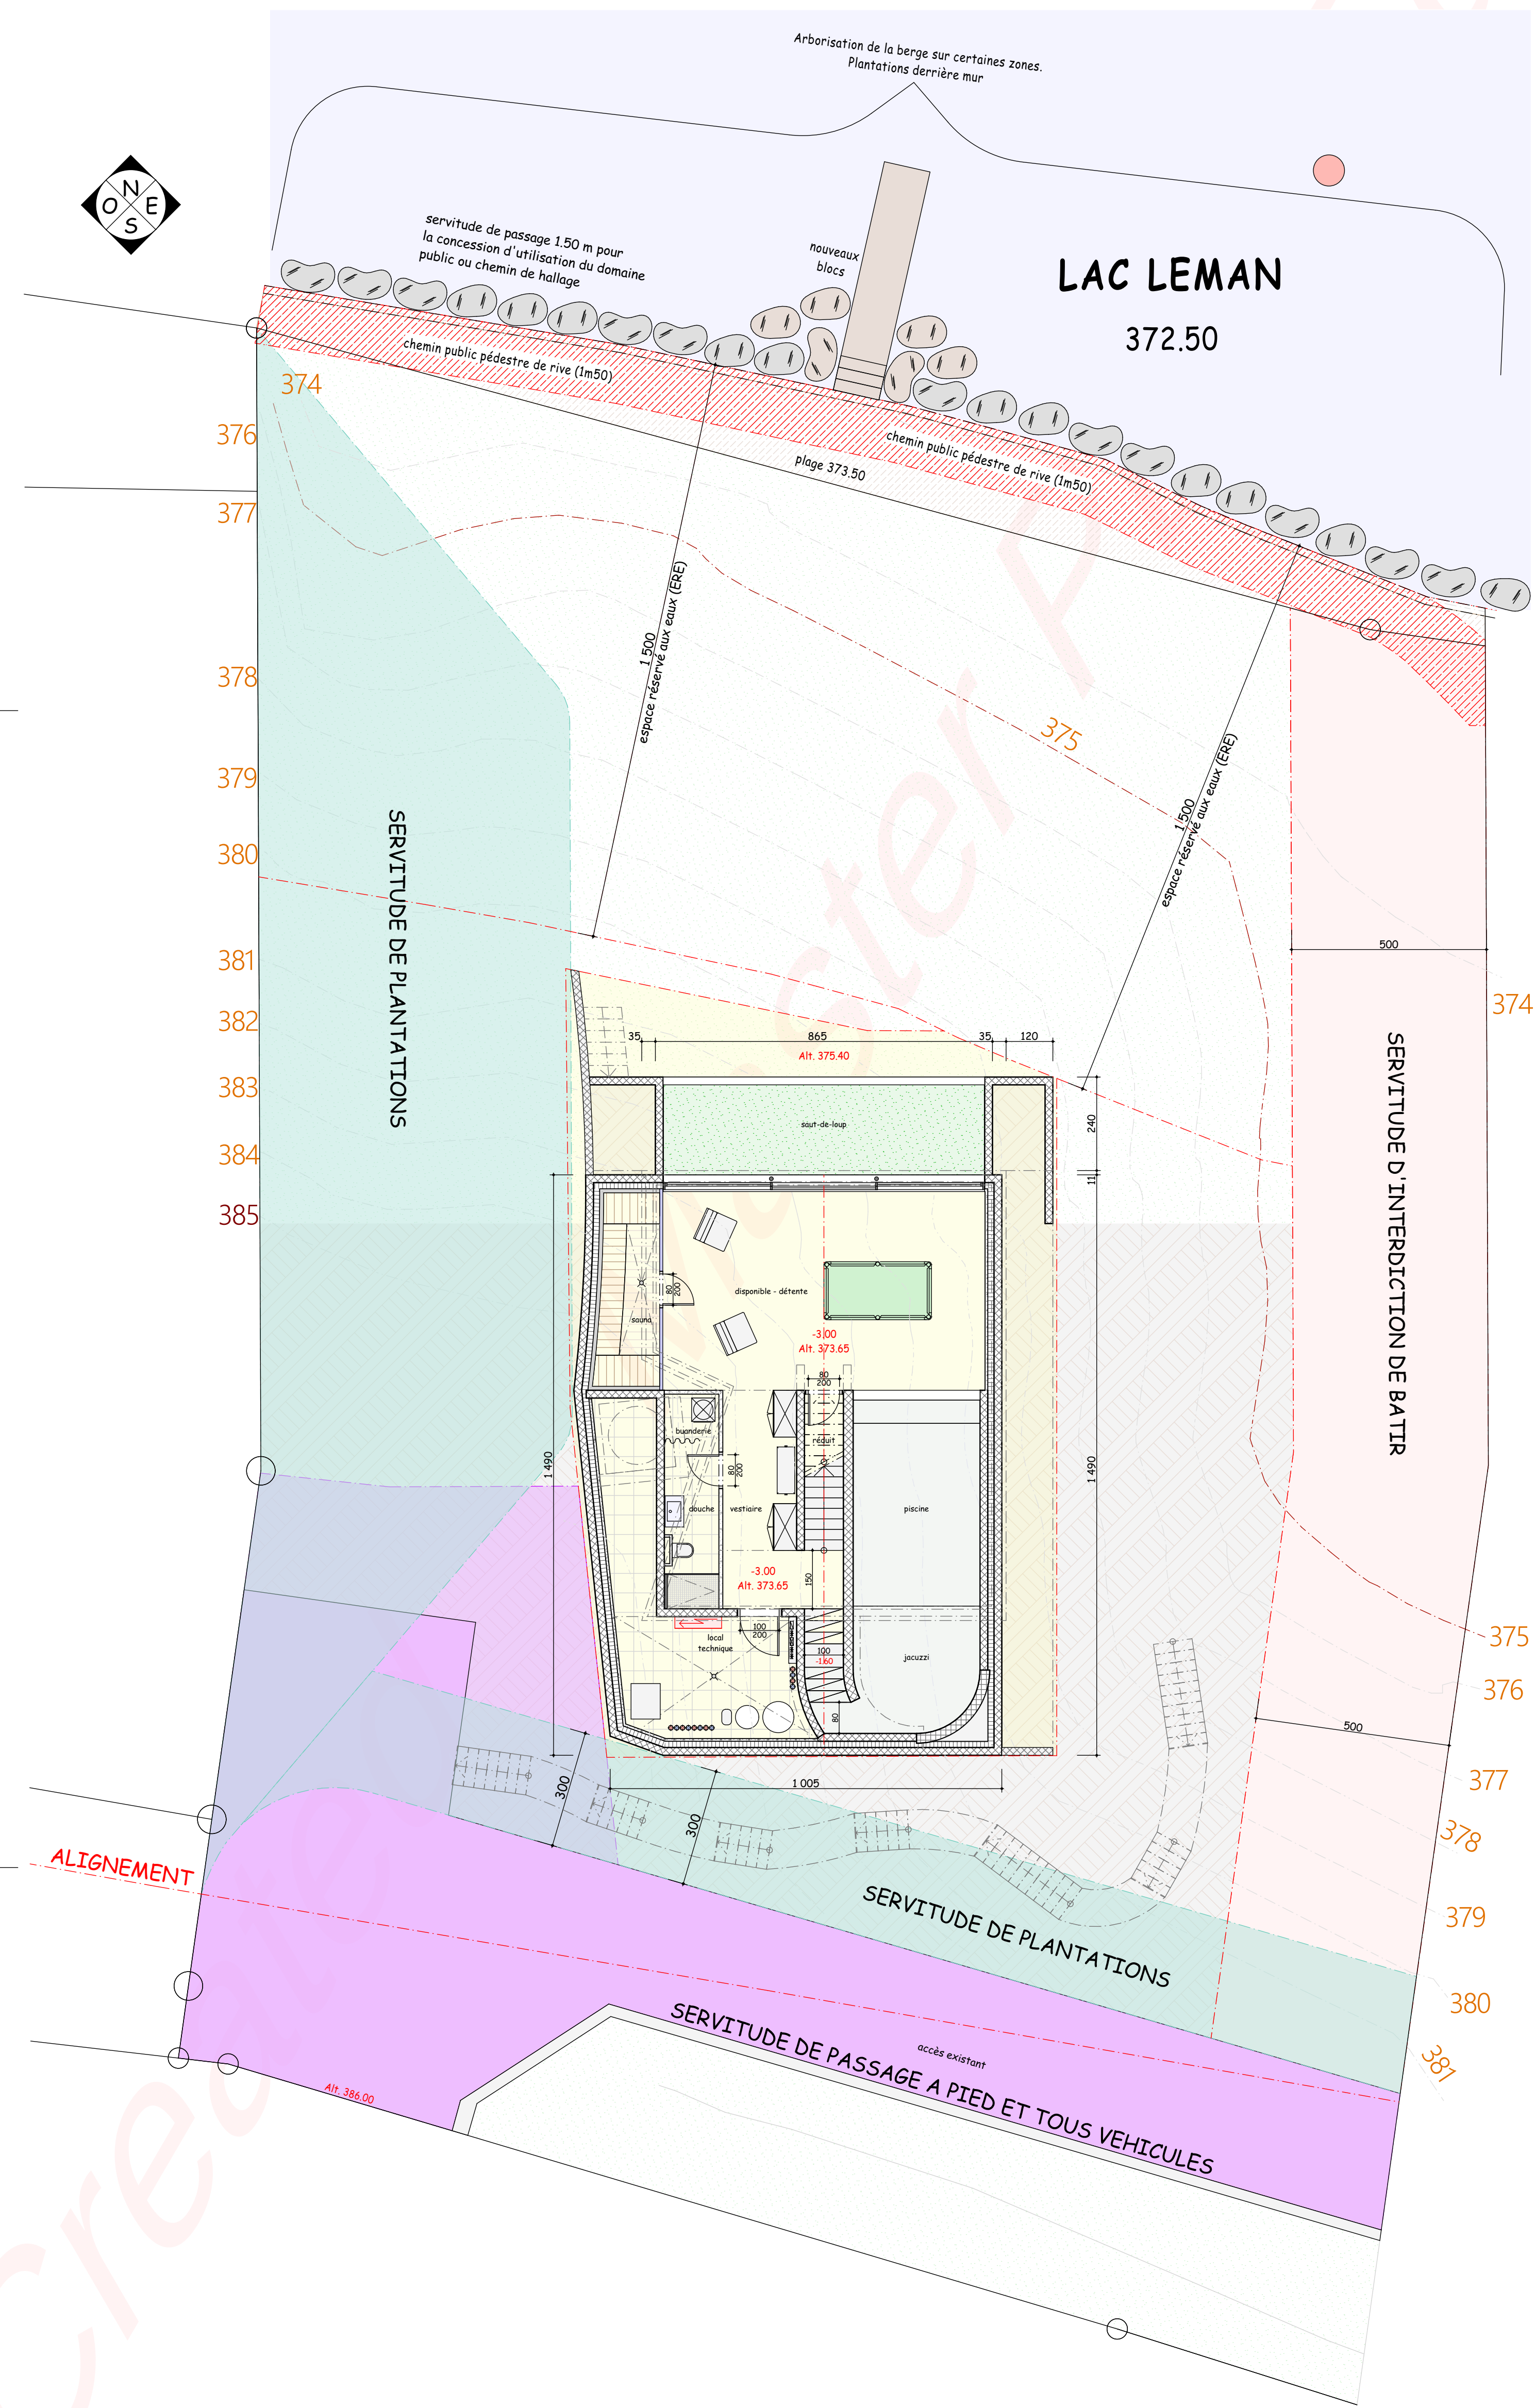

PARCELLE N° 2173 / ST-GINGOLPH  
SOUS-SOL ALT. 373.65

Date : 12.03.21  
Dessin : SR  
Modifié : 19.04.21  
Echelle : 1/100ème

PARCELLE N° 2173 / ST-GINGOLPH  
 REZ-DE-CHAUSSEE ALT. 376.65

Date : 12.03.21  
 Dessin : SR  
 Modifié : 19.04.21  
 Echelle : 1/100ème

PARCELLE N° 2173 / ST-GINGOLPH

ETAGE ALT. 379.65

Date : 12.03.21  
Dessin : SR  
Modifié : 19.04.21  
Echelle : 1/100ème