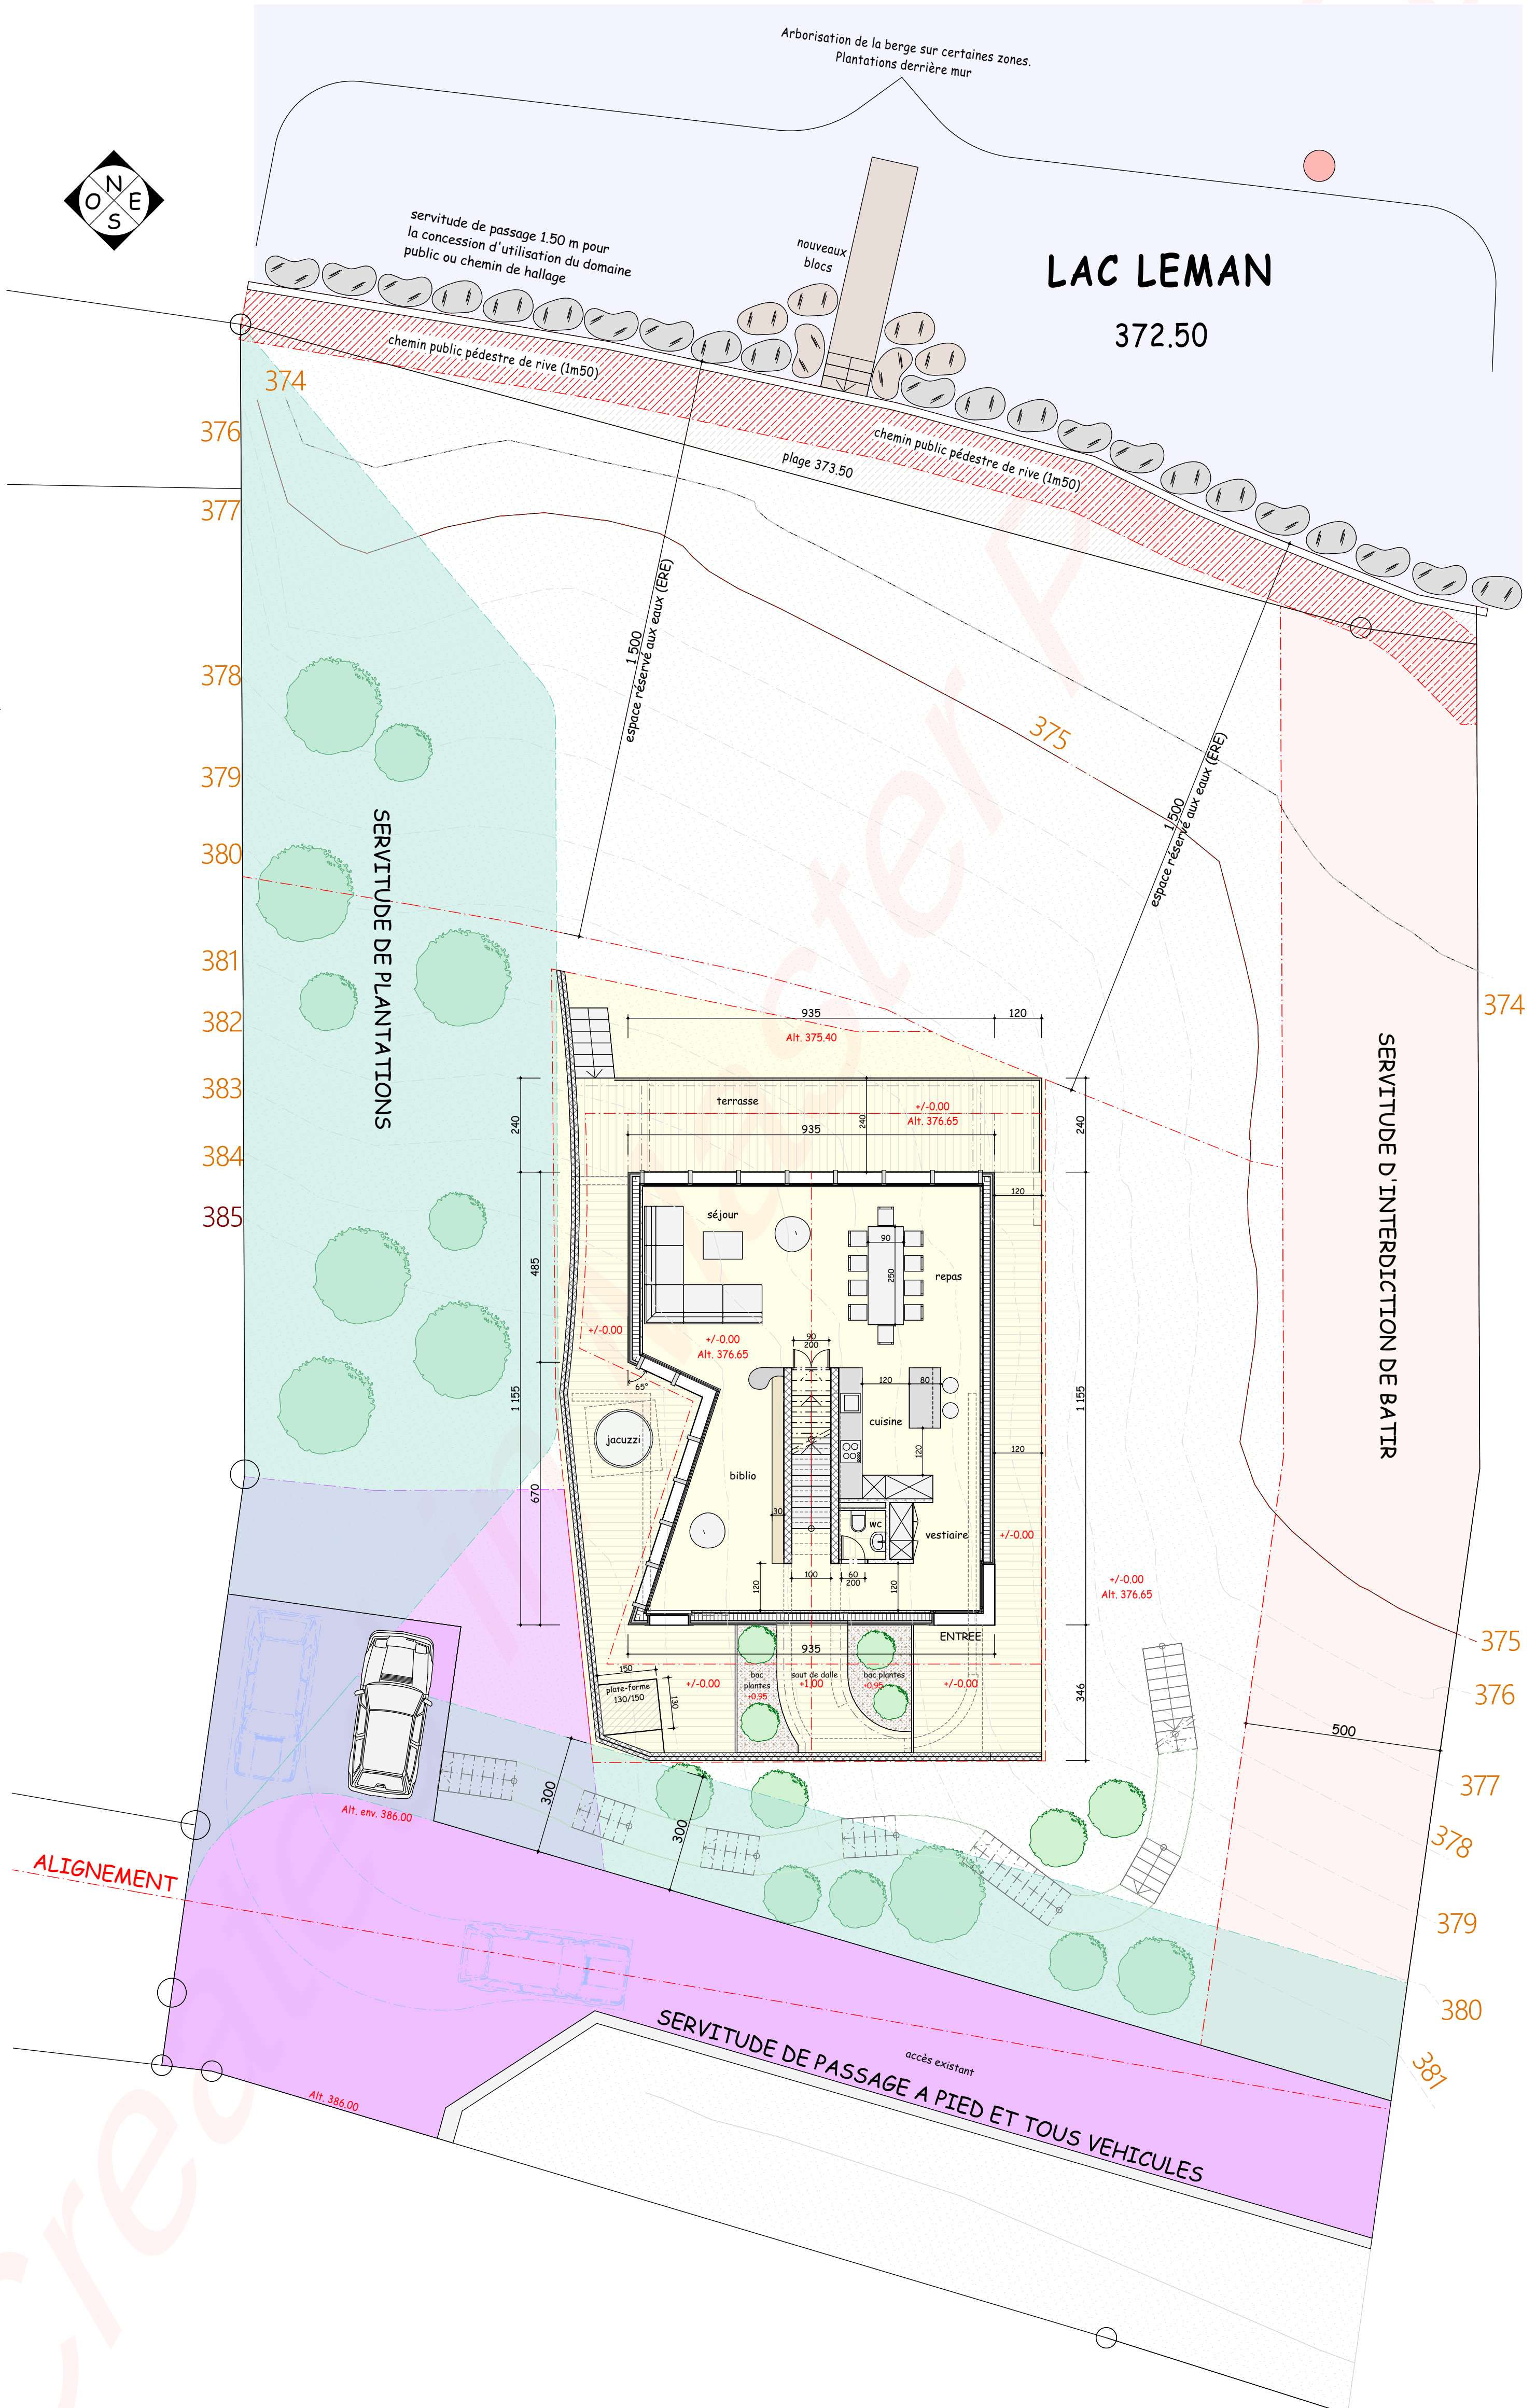

PARCELLE N° 2173 / ST-GINGOLPH  
SOUS-SOL ALT. 373.65

Date : 12.03.21  
Dessin : SR  
Modifié : 19.04.21  
Echelle : 1/100ème

PARCELLE N° 2173 / ST-GINGOLPH  
 REZ-DE-CHAUSSEE ALT. 376.65

Date : 12.03.21  
 Dessin : SR  
 Modifié : 19.04.21  
 Echelle : 1/100ème

PARCELLE N° 2173 / ST-GINGOLPH

ETAGE ALT. 379.65

Date : 12.03.21  
Dessin : SR  
Modifié : 19.04.21  
Echelle : 1/100ème